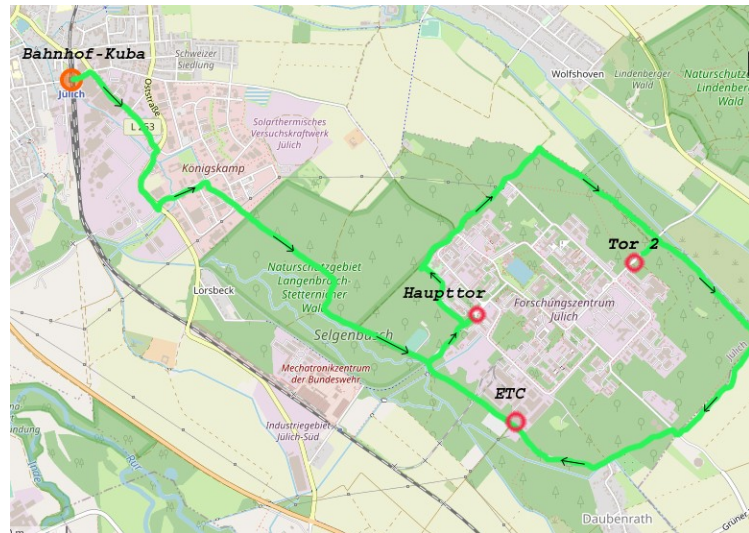

**Ob Zivil oder Militärisch -
gegen die Atomkraft wehr' di(s)ch!**

Fahrraddemo um das FZ in Jülich

11 Uhr Auftakt Kuba Bahnhof Jülich

12 Uhr: Start der Fahrraddemo

14 Uhr: Abschlußkundgebung ETC

Samstag, den 29.8.2020

Redebeiträge und Musik zum Auftakt,
Zwischenkundgebung FZ und
Abschluß am ETC.

Karte aus Openstreetmap.org

V.i.S.d.P.: Marita Boslar / Jülich

weitere Infos:

www.Westcastor.org, aapk.infoladen.de

**Ob Zivil oder Militärisch -
gegen die Atomkraft wehr' di(s)ch!**

Fahrraddemo um das FZ in Jülich

11 Uhr Auftakt Kuba Bahnhof Jülich

12 Uhr: Start der Fahrraddemo

14 Uhr: Abschlußkundgebung ETC

Samstag, den 29.8.2020

Redebeiträge und Musik zum Auftakt,
Zwischenkundgebung FZ und
Abschluß am ETC.