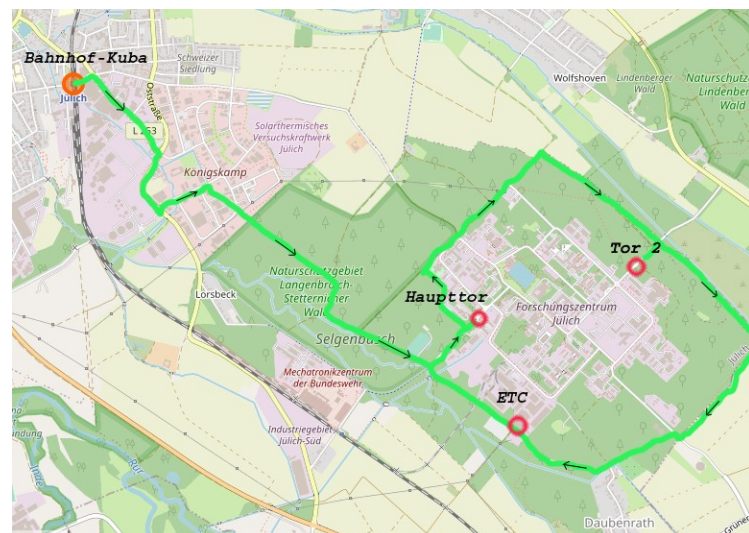

Fahrraddemo um das FZ in Jülich

11 Uhr Auftakt Kuba Bahnhof Jülich

12 Uhr: Start der Fahrraddemo

14 Uhr: Abschlußkundgebung ETC

Samstag, den 29.8.2020

Redebeiträge und Musik zum Auftakt,
Zwischenkundgebung FZ und
Abschluß am ETC.